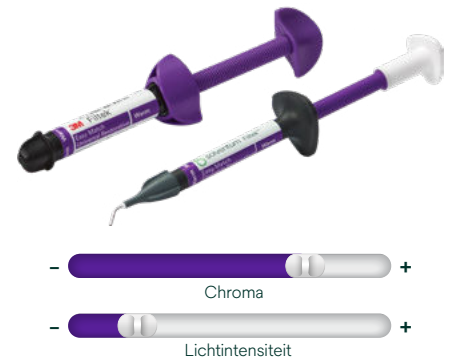

Bright, Natural en Warm:

Slechts 3 tinten bieden een uitstekende kleurmatch met de glimlach van vrijwel elke patiënt - er is geen blocker nodig.

Een stralende glimlach

Representatief voorbeeld van de kleurtint **Bright***.

Bright:
lage chroma, hoge lichtintensiteit.

Een natuurlijke glimlach

Representatief voorbeeld van de kleurtint **Natural***.

Natural:
gebalanceerde, middelhoge chroma en lichtintensiteit.

Een warme glimlach

Representatief voorbeeld van de kleurtint **Warm***.

Warm:
hoge chroma, lage lichtintensiteit.

Solventum™ Filtek™ Easy Match Flowable Restauratiemateriaal

Nieuw !

**Koop 3 starterkits of 3 refills
en bespaar 33%**