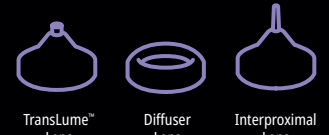

WISSELEN TUSSEN STANDEN

UITHARDINGSSTANDEN: Beweeg de VALO X-polymerisatielamp naar voren met een polsbeweging om toegang te krijgen tot de uithardingsstanden en er tussen te wisselen.

DIAGNOSTISCHE LICHTSTANDEN: Beweeg de VALO X-polymerisatielamp naar opzij met een polsbeweging om toegang te krijgen tot de diagnostische lichtstanden en er tussen te wisselen.

LENSACCESSOIRES

TWEE UITHARDINGSLENZEN

ProxiCure™ Ball Lens
5889

PointCure™ Lens
5890

DRIE DIAGNOSTISCHE LENZEN

TransLume™ Lens
5891

Diffuser Lens
5892

Interproximal Lens
5893