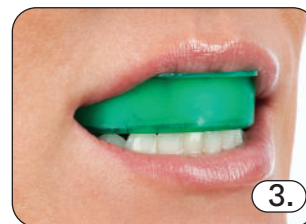

## Instructies

Lees voor gebruik van een product altijd de meegeleverde aanwijzingen en waarschuwingen.

Haal het product uit de verpakking. "U" – bleeklepel voor de bovenkaak "L" – bleeklepel voor de onderkaak

Plaats de lepel voor de bovenkaak op het gebit.

Bijt stevig dicht en zuig 2 seconden aan de lepel.

Verwijder de gekleurde buitenste lepel en laat de witte binnenste lepel op het gebit zitten. Herhaal deze stap voor de lepel voor de onderkaak.

Draag de lepels gedurende de tijd die is aangegeven, verwijder daarna de lepels en poets uw tanden.

- Het unieke lepelmateriaal heeft een opvallend comfortabele pasvorm en past zich goed aan de individuele glimlach van iedere patiënt aan.
- Door de afdekking van molaar tot molaar komt de gel in aanraking met meer posterioelementen.
- Doordat de UltraFit-lepel zich uitstekend aanpast, blijft een maximale hoeveelheid gel tijdens de bleekbehandeling in aanraking komen met het gebit.
- Verkrijgbaar met 6% waterstofperoxide (draagtijd 60 tot 90 minuten).