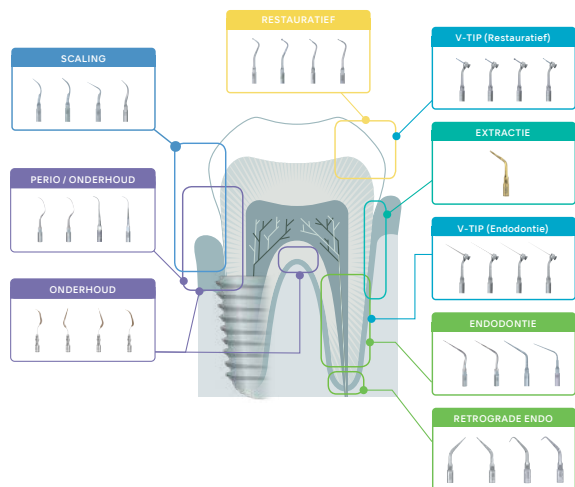

NSK beschikt over een uitgebreid gamma van ultrasone tips voor klinische toepassingen. Er is een breed scala van tips voor de verschillende situaties en hoeveelheden tandplak.