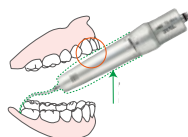

Optimale toegang