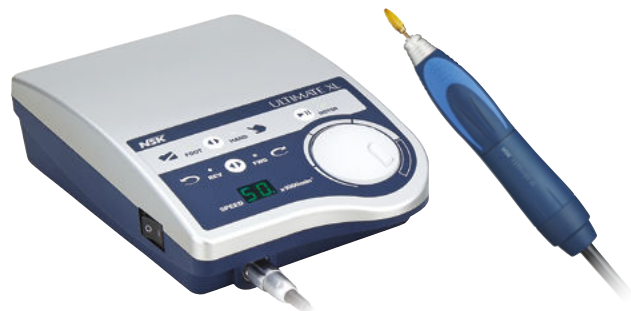

ULTIMATE XL

BORSTELLOZE MICROMOTOR

Set met torque-handstuk

- (8,7 Ncm)

1.886€*

Set met compact handstuk

- (6,0 Ncm)

1.580€*

- Collectorloze micromotor
- Toerentalbereik: 1000 tot 50.000/min
- Licht, ergonomisch handstuk
- Excellente loopeigenschappen
- Gepatenteerd stofbeschermingssysteem
- Automatische snelheidsbewaking
- Auto-cruise-functie